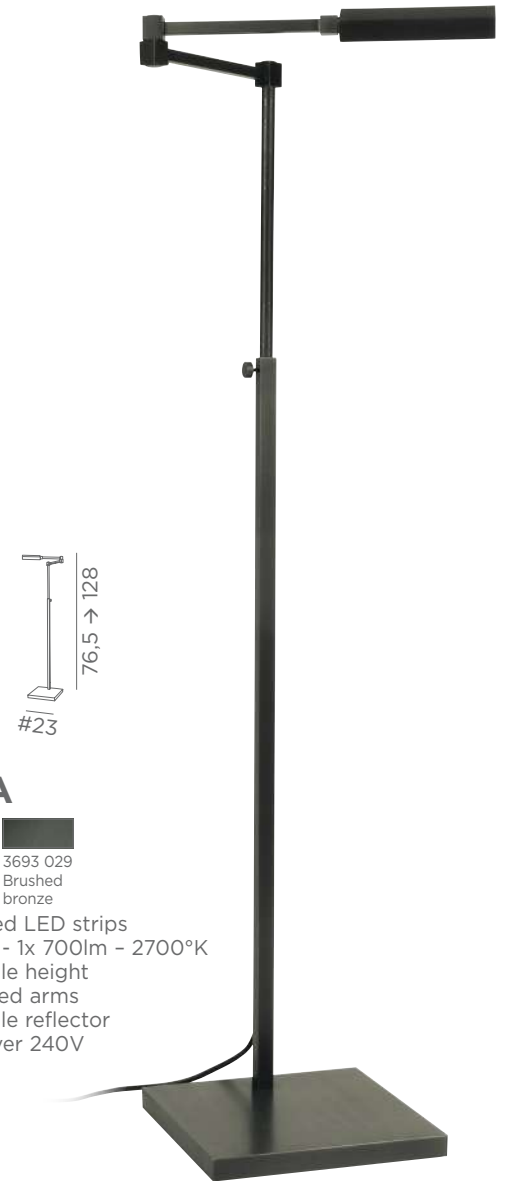

OUADI

3683 028 3683 029
Light bronze Brushed bronze
1x G9
LED bulb included
4,5W - 500lm - 2700°K
Swing arm
Not dimmable
Adjustable height
Foot switch

FLOOR LAMPS WITH REFLECTOR

ADJUSTABLE
REFLECTOR

KOMOMBO

1x E27
LED bulb included
8W - 700lm - 2700°K
Articulated arms
Adjustable height
Foot dimmer

MEDINEH

1x E27
LED bulb included
8W - 700lm - 2700°K
Swing arm
Adjustable height
Foot dimmer

ZETA

Integrated LED strips
2x 3,6W - 1x 700lm - 2700°K
Adjustable height
Articulated arms
Adjustable reflector
Plug driver 240V

FLOOR LAMPS

WITH SPOTLIGHT/REFLECTOR

ONLY FOR LED BULB

Venator 2

STARLIGHT 2

- | | |
|-------------------------------|-------------------------------|
| | |
| 3672 029
Brushed
bronze | 3672 033
Brushed
nickel |
| 1x GU10
Foot Dimmer | |

VENATOR 2

VENATOR 2 in geborsteld brons

VENATOR 2 is een kleine leeslamp voor een GU10 lamp, volledig geïntegreerd in de spot. De twee rotules aan de achterkant van de spot zorgen voor mobiliteit in alle richtingen, op en neer
Zij is uitgerust met een dimmer die op het elektrische snoer is geïnstalleerd
Discrete verlichting, efficiënt en multifunctioneel: een zeer goede keuze
Dit model is ook verkrijgbaar als tafelspot, zie **VENATOR 1**