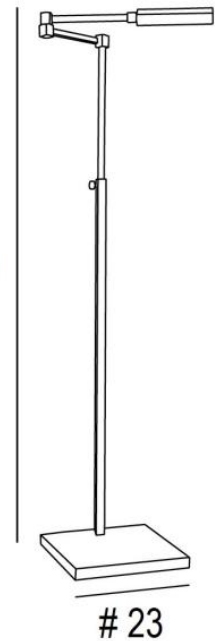

Een GU10 fitting

Met zijn twee knieschijven, kan de spot in alle richtingen worden gericht

Afmetingen van de spot : L4,5cm Ø3cm

Dimbaar leeslampje

Een voetdimmer op de elektrische kabel

Verplicht gebruik van een LED lamp (veiligheid)

76,5 -128

ZETA is een leeslamp met vierkante en rechthoekige vormen om aan het uiteinde van de sofa te plaatsen. Eigentijds met een minimalistisch design, kan zij gemakkelijk worden geïntegreerd in een modern of klassiek interieur.

TOTALE AFMETINGEN

H76,5→128cm L30→50cm

BASE : #23 x 2,5cm

TECHNISCHE GEGEVENS

Geïntegreerde LED-strips in de reflector :

verbruik 2x3,6W helderheid 1x700lm kleurtemperatuur 2700°K en niet dimbaar

Driver aan de stekker : 24-240V 500mA

De reflector is 360° oriënteerbaar. Afmetingen van de reflector : L13,5 x 3,7cm H2,1cm

De dubbele arm is 360° plooibaar. In hoogte regelbare leeslamp

Een voetschakelaar op de elektrische kabel

BESCHIKBARE METALEN AFWERKINGEN EN CODES