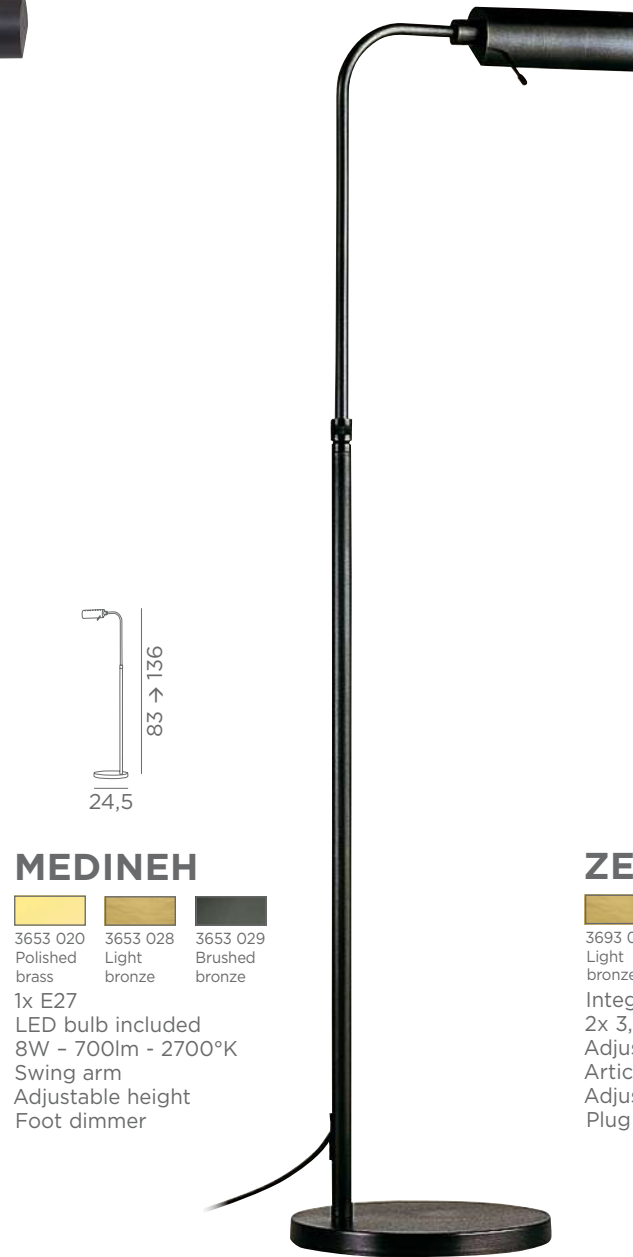

OUADI

3683 028 3683 029
Light bronze Brushed bronze
1x G9
LED bulb included
4,5W - 500lm - 2700°K
Swing arm
Not dimmable
Adjustable height
Foot switch

FLOOR LAMPS WITH REFLECTOR

ADJUSTABLE
REFLECTOR

KOMOMBO

1x E27
LED bulb included
8W - 700lm - 2700°K
Articulated arms
Adjustable height
Foot dimmer

MEDINEH

1x E27
LED bulb included
8W - 700lm - 2700°K
Swing arm
Adjustable height
Foot dimmer

ZETA

Integrated LED strips
2x 3,6W - 1x 700lm - 2700°K
Adjustable height
Articulated arms
Adjustable reflector
Plug driver 240V

FLOOR LAMPS

WITH SPOTLIGHT/REFLECTOR

ONLY FOR LED BULB

Venator 2

STARLIGHT 2

- | | |
|-------------------------------|-------------------------------|
| | |
| 3672 029
Brushed
bronze | 3672 033
Brushed
nickel |
| 1x GU10
Foot Dimmer | |

VENATOR 2

VENATOR 2 in geborsteld brons

VENATOR 2 is een kleine leeslamp voor een GU10 lamp, volledig geïntegreerd in de spot. De twee rotules aan de achterkant van de spot zorgen voor mobiliteit in alle richtingen, op en neer
Zij is uitgerust met een dimmer die op het elektrische snoer is geïnstalleerd
Discrete verlichting, efficiënt en multifunctioneel: een zeer goede keuze
Dit model is ook verkrijgbaar als tafelspot, zie **VENATOR 1**