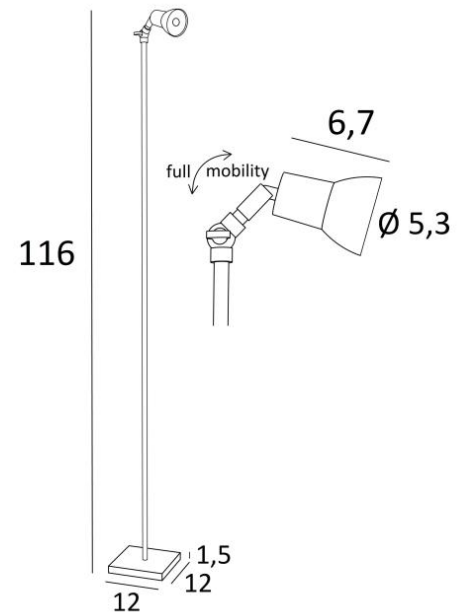

VENATOR 2 is een kleine leeslamp voor een GU10 lamp, volledig geïntegreerd in de spot. De twee rotules aan de achterkant van de spot zorgen voor mobiliteit in alle richtingen, op en neer
Zij is uitgerust met een dimmer die op het elektrische snoer is geïnstalleerd
Discrete verlichting, efficiënt en multifunctioneel: een zeer goede keuze
Dit model is ook verkrijgbaar als tafelspot, zie **VENATOR 1**

TOTALE AFMETINGEN

H116cm #12cm

BASIS

Massief messing basis : #12 x 1,5cm

TECHNISCHE GEGEVENS

Een GU10 fitting

De gloeilamp is volledig in de spot geïntegreerd

Met zijn twee knieschijven, kan de spot in alle richtingen worden gericht

Afmetingen van de spot : Ø2,8→5,3cm L6,7cm

Dimbaar leeslampje

Een voetdimmer op de elektrische kabel

Verplicht gebruik van een LED lamp (veiligheid)

BESCHIKBARE METALEN AFWERKINGEN EN CODES

25 - Gesatineerd messing - 3686 025

28 - Lichtbrons - 3686 028

29 - Geborsteld brons - 3686 029

33 - Gesatineerd nikkel - 3686 033