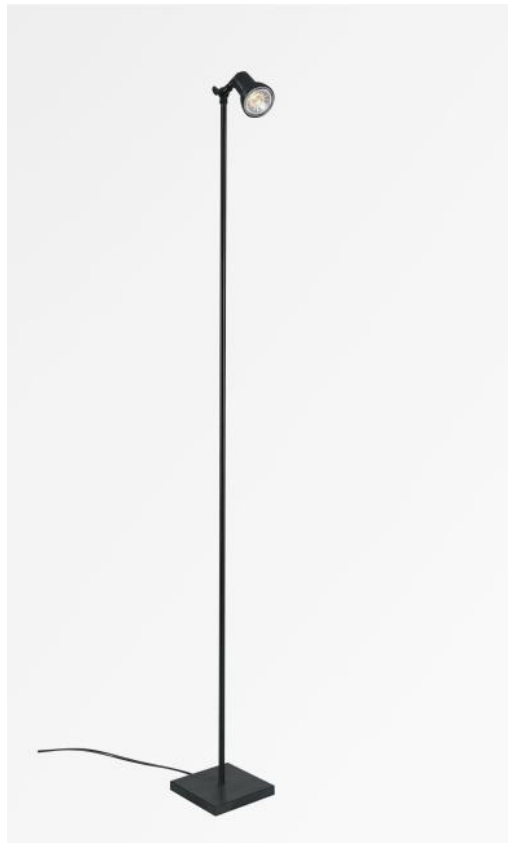

FLOOR LAMPS

WITH SPOTLIGHT/REFLECTOR

ONLY FOR LED BULB

Venator 2

STARLIGHT 2

- | | |
|-------------------------------|-------------------------------|
| | |
| 3672 029
Brushed
bronze | 3672 033
Brushed
nickel |
| 1x GU10
Foot Dimmer | |

OUASET

- | | | |
|-----------------------------|-------------------------------|-------------------------------|
| | | |
| 3668 028
Light
bronze | 3668 029
Brushed
bronze | 3668 032
Brushed
chrome |

R7s fittings
LED bulb included
15W - 2000lm - 2700°K
Articulated arms
Adjustable height
Touch dimming on the reflector
Dimming box on cable

VENATOR 2

VENATOR 2 in geborsteld brons

VENATOR 2 is een kleine leeslamp voor een GU10 lamp, volledig geïntegreerd in de spot. De twee rotules aan de achterkant van de spot zorgen voor mobiliteit in alle richtingen, op en neer
Zij is uitgerust met een dimmer die op het elektrische snoer is geïnstalleerd
Discrete verlichting, efficiënt en multifunctioneel: een zeer goede keuze
Dit model is ook verkrijgbaar als tafelspot, zie **VENATOR 1**