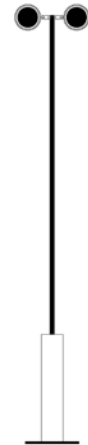

OCCHI 30.005

Corpo in acciaio,
anelli in alluminio,
basamento in cemento,
lampadine escluse,
dimmer/trasformatore
a spina incluso.

*Steel structure,
aluminium rings,
concrete base, bulbs not
included, plug-in
dimmer/transformer
included.*

CE □ IP20

Voltage	Source	Watt	Lumen	CRI	Kelvin	Light beam
220-240V	AR111 dimm	MAX 2x30W	-	-	-	-

350x460xH2020

QR finiture
QR finishes

p. 550

Corpo/Body	Riflettore/Reflector	Particolari/Details
Ferro nero <i>Raw black iron</i>	-	Ottone brunito <i>Burnished brass</i>

TERRA
FLOOR