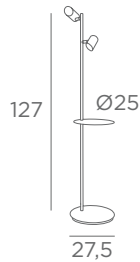

FLOOR LAMPS WITH SPOTLIGHTS

GU10

ONLY FOR
LED BULBS

ADJUSTABLE
SPOTLIGHTS

FOOT
SWITCH

HERMES

3633 029
Brushed
bronze

2x GU10
Adjustable
tablet height