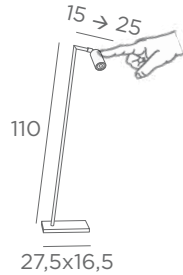

FLOOR LAMPS

WITH SPOTLIGHT/REFLECTOR

ONLY FOR
LED BULB

By touching the button on the spotlight, NEDJEM & BAKI have an ON/OFF and dimmer function

NEDJEM

3665 029 3665 093 3665 095
Brushed bronze + brushed nickel + brushed brass
1x GU10
Only for LED bulb
Flex 20 cm
Touch dimming on the spotlight
Dimming box on cable

Finish code : 93 Finish code : 95

BAKI

3625 029 3625 093 3625 095
Brushed bronze + brushed nickel + brushed brass
1x GU10
Only for LED bulb
Touch dimming on the spotlight
Dimming box on cable

Finish code : 93 Finish code : 95

OUADI

3683 028 3683 029
Light bronze Brushed bronze
1x G9
LED bulb included
4,5W - 500lm - 2700°K
Swing arm
Not dimmable
Adjustable height
Foot switch