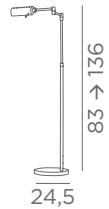

FLOOR LAMPS WITH REFLECTOR

ADJUSTABLE
REFLECTOR