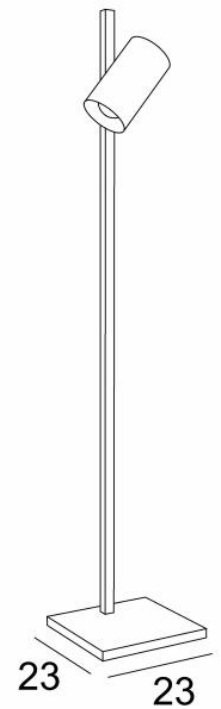

ULYSSE

122,5

Moderne design leeslamp met een grote cilindervormige spot

De spot is verstelbaar en voorzien van een klassieke gloeilamp, eenvoudige maar doeltreffende verlichting. Met een E27 fitting is de LED lamp eenvoudig te vervangen

ULYSSE is volledig gemaakt van massieve messing door vakmensen, die zowel traditionele als moderne technieken beheersen. Hij wordt aangeboden in vele opmerkelijke afwerkingen

Deze kleine staanlamp is ook verkrijgbaar, met dezelfde verstelbare spot, als wandlamp en als tafellamp, zie **JONAS**, **MIDAS**

TOTALE AFMETINGEN

H122,5cm #23cm

BASIS

#23 x 2,5cm

TECHNISCHE GEGEVENS

Een E27 fitting

De spot is 270° oriënteerbaar 270°

Afmetingen van de spot : Ø9cm L16cm

Een voetschakelaar op de elektrische kabel (standaard)

Installatie van een voetdimmer (op aanvraag)

Verplicht gebruik van een LED lamp (veiligheid)

BESCHIKBARE METALEN AFWERKINGEN EN CODES

02 - Gestructureerd zwart - 3697 002

25 - Gesatineerd messing - 3697 025

28 - Lichtbrons - 3697 028

29 - Geborsteld brons - 3697 029

LIGHTING COLLECTION