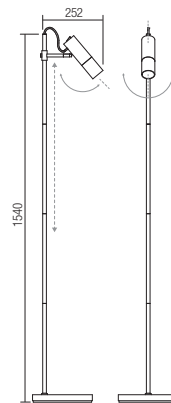

Lampholder GU10
Power 1 x max. 40W
Input 230V, 50Hz

CE IP20