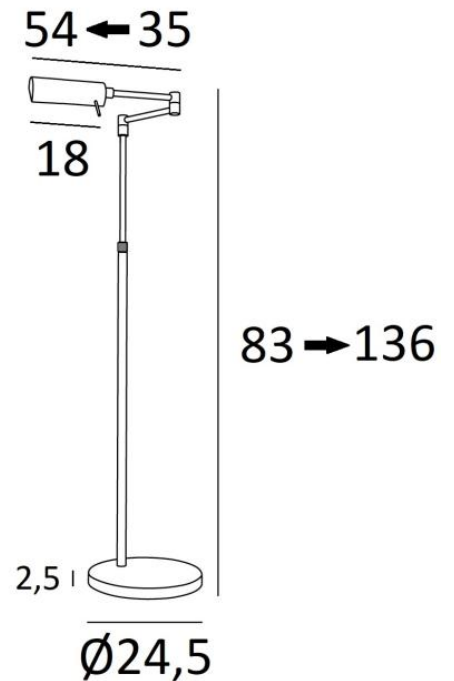

KOMOMBO

KOMOMBO is een leeslamp die aan het uiteinde van de sofa wordt geplaatst. Zeer efficiënt en zeer functioneel: oriënteerbare reflector, regelbare hoogte, plooibare arm en voetdimmer. Gemonteerd op een stevige en zware basis voor uitzonderlijke stabiliteit. Geleverd met een warmgekleurde, krachtige gloeilamp. Met haar E27 fitting is de LED lamp gemakkelijk te vervangen

Klassiek, maar herwerkt om haar een mooie eigentijdse look te geven, zal deze leeslamp, met haar originele reflector, uw huis een **zeer decoratief** tintje geven. Deze leeslamp is handgemaakt en heeft opmerkelijke afwerkingen. Kiezen voor een **KOMOMBO** betekent kiezen voor de beste

TOTALE AFMETINGEN

H83→136cm L35→54cm

BASE : Ø24,5 x 2,5cm

TECHNISCHE GEGEVENS

Een metalen E27 fitting

Leeslamp geleverd met een LED-lamp :

verbruik 8W helderheid 900lm kleurtemperatuur 2700°K en dimbaar

De reflector is 360° oriënteerbaar. Afmetingen van de reflector : L18cm Ø6cm H4,5cm

Leeslamp met dubbele arm, plooibare tot 360°, en in hoogte regelbare

Een voetdimmer op de elektrische kabel

Verplicht gebruik van een LED lamp (veiligheid)

BESCHIKBARE METALEN AFWERKINGEN EN CODES

20 - Gepolijst messing - 3646 020

25 - Gesatineerd messing - 3646 025

28 - Lichtbrons - 3646 028

29 - Geborsteld brons - 3646 029

LIGHTING COLLECTION