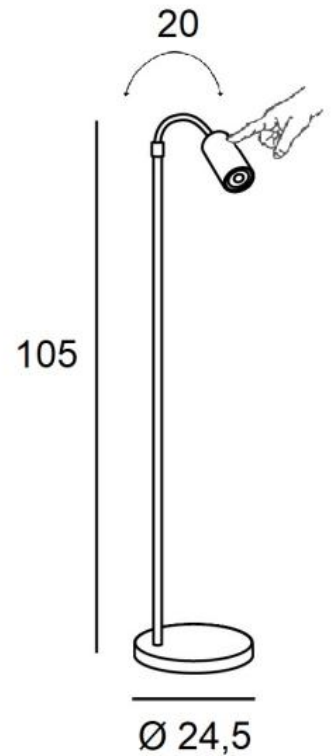

NEDJEM

NEDJEM is een dimbare leeslamp die aan het uiteinde van de sofa wordt geplaatst
Zeer efficiënt met zijn flexibel en zijn in alle richtingen verstelbare spot
Een bedieningsknop op de spot voor aan/uit met dimmen
Super praktisch, deze leeslamp heeft opmerkelijke afwerkingen

TOTALE AFMETINGEN

H105cm Ø24,5cm

BASE : Ø24,5 x 2,5cm

TECHNISCHE GEGEVENS

Een GU10 fitting

Een decoratieve zwarte ring om achter en rond de gloeilamp te plaatsen

Een flexibel van 20 cm met een 360° draaibare spot

Afmetingen van de spot : Ø6cm L11cm

Op de reflector een sensitieve knop (touch-dimming) voor *ON*, *OFF* en *variatie*

Driver op de elektrische kabel : 100V-240V 4-100W

Een elektrisch kabel

Verplicht gebruik van een LED lamp (veiligheid)

BESCHIKBARE METALEN AFWERKINGEN EN CODES

28 - Lichtbrons - 3665 028

29 - Geborsteld brons - 3665 029

93 - Geborsteld brons & nikkel - 3665 093

95 - Geborsteld brons & messing - 3665 095

LIGHTING COLLECTION