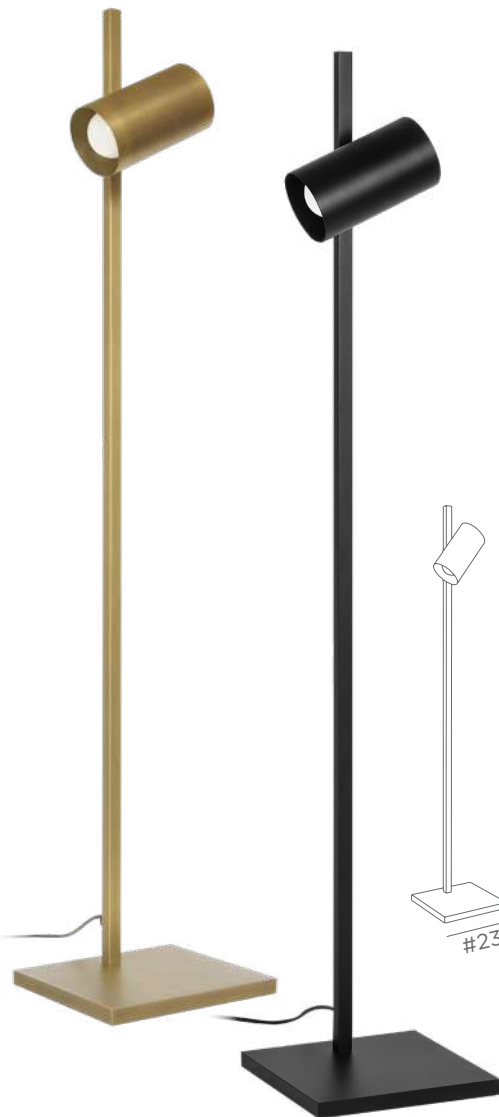

FLOOR LAMPS WITH SPOTLIGHTS

GU10

ONLY FOR
LED BULBS

ADJUSTABLE
SPOTLIGHTS

FOOT
SWITCH

HERMES

3633 029
Brushed
bronze

2x GU10
Adjustable
tablet height

HECTOR

3634 028
Light
bronze

3634 029
Brushed
bronze

3x GU10

FLOOR LAMPS

WITH SPOTLIGHT/REFLECTOR

FOOT SWITCH

ULYSSE

		
3697 002	3697 028	3697 029
Structured black	Light bronze	Brushed bronze

1x E27
Adjustable spotlight

MILO

		
3700 002	3700 028	3700 029
Structured black	Light bronze	Brushed bronze

Integrated 230V LED module
22,2W - 2340lm - 2700°K
No driver

VENATOR 2

VENATOR 2 in geborsteld brons

VENATOR 2 is een kleine leeslamp voor een GU10 lamp, volledig geïntegreerd in de spot. De twee rotules aan de achterkant van de spot zorgen voor mobiliteit in alle richtingen, op en neer
Zij is uitgerust met een dimmer die op het elektrische snoer is geïnstalleerd
Discrete verlichting, efficiënt en multifunctioneel: een zeer goede keuze
Dit model is ook verkrijgbaar als tafelspot, zie **VENATOR 1**