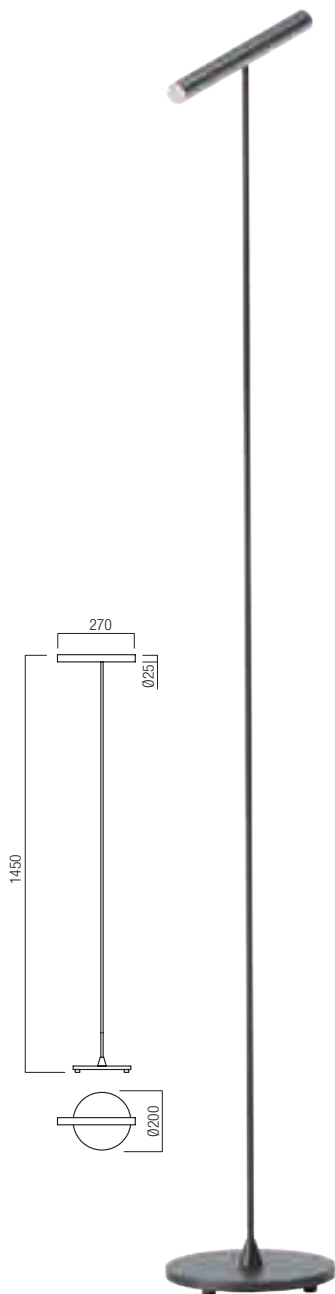

Versioni/Versions

Tavolo/Table
pag. 38

Sospese/Pendent
pag. 210
pag. 214

Parete-Soffitto
Wall-Ceiling
pag. 316
pag. 320
pag. 322

TERRA
FLOOR

Renzo Serafini
RENZO SERAFINI

REDO

Pivot

Pivot__

info__

Series of orientable light fixtures for indoor, structure and diffuser in metal painted in sand white or sand black, antique brass details.

Serie de corpuri de iluminat orientabile pentru interior, structură și dispersor din metal vopsit alb mat sau negru mat, detalii finisate alamă

Serie di apparecchi orientabili per interni, struttura e diffusore in metallo verniciato bianco opaco o nero opaco, dettagli in ottone anticato.

Серия ориентируемых светильников для интерьера, структура и рассеиватель из металла, покрашенного в матовый белый или матовый черный цвет, с отделанными под старину латунными деталями.

Lampholder GU10
Power 1 x max. 40W
Input 230V, 50Hz

CE  IP20

2700K

-  art. **01-4269** Matt Black
-  art. **01-4273** Matt Black/Silver Coffee
-  art. **01-4277** Matt Black/Foggy Nickel

3000K

-  art. **01-3714** Matt Black
-  art. **01-3717** Matt Black/Silver Coffee
-  art. **01-3720** Matt Black/Foggy Nickel