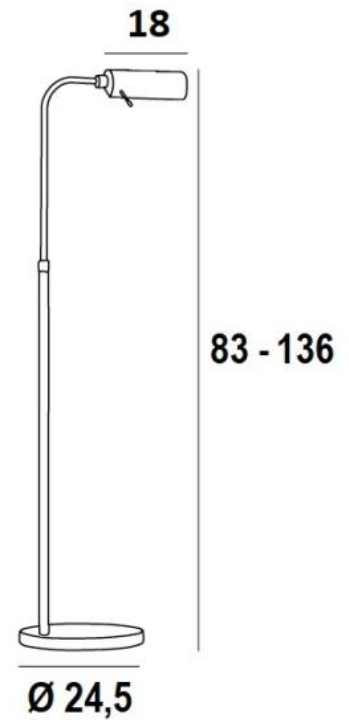

MEDINEH is een leeslampje dat aan het uiteinde van de sofa wordt geplaatst. Zeer efficiënt en zeer functioneel : oriënteerbare koepel, regelbare hoogte, plooibare arm en voetdimmer. Gemonteerd op een zware basis voor uitzonderlijke stabiliteit. Geleverd met een warmgekleurde, krachtige gloeilamp. Met zijn E27 fitting is de LED lamp gemakkelijk te vervangen

Klassiek, maar opnieuw bewerkt om hem een mooie eigentijdse look te geven, zal deze leeslamp, met zijn originele koepel, uw huis een "zeer decoratief" tintje geven. Deze leeslamp is traditioneel handgemaakt en heeft opmerkelijke afwerkingen. Kiezen voor een **MEDINEH** is kiezen voor de beste

TOTALE AFMETINGEN

H83→136cm L35cm

BASE : Ø24,5 x 2,5cm

TECHNISCHE GEGEVENS

Een metalen E27 fitting

Leeslamp geleverd met een LED-gloeilamp :

verbruik 8W helderheid 900lm kleurtemperatuur 2700°K en dimbaar

De koepel is 360° oriënteerbaar. Afmetingen van de koepel : L18cm Ø6cm H4,5cm

In hoogte regelbare leeslamp

Een voetdimmer op de kabel

Verplicht gebruik van een LED lamp (veiligheid)

BESCHIKBARE METALEN AFWERKINGEN EN CODES

20 - Gepolijst messing - 3653 020

25 - Gesatineerd messing - 3653 025

28 - Lichtbrons - 3653 028

29 - Geborsteld brons - 3653 029

HEIGHT
ADJUSTABLE

E27

ONLY
LED BULB

LED
BULB
INCLUDED

2700°K

0,5 m

LIGHTING COLLECTION