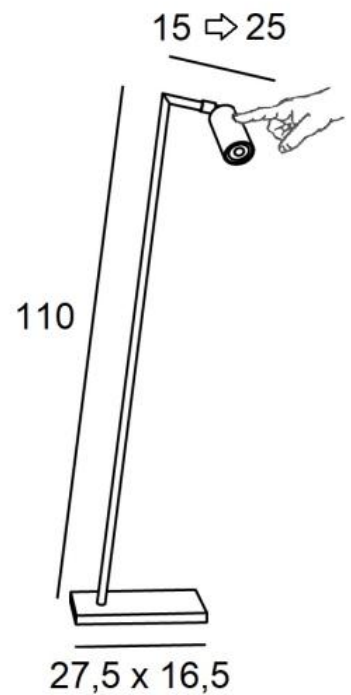

BAKI

Zeer praktisch met een verstelbare spot, die in alle richtingen kan worden gedraaid
BAKI is een dimbare leeslamp die aan het uiteinde van de sofa wordt geplaatst
Zij is ook zeer functioneel. Een bedieningsknop op de spot voor aan/uit met dimmen
Met haar elegant en discreet ontwerp is zij uitgerust met vele opmerkelijke afwerkingen
Bij deze leeslamp hoort een klein bed- of bureaulampje, zie **ZOSCA**

TOTALE AFMETINGEN

H110cm L29→39cm

BASE : 16,5 x 27,5 x 2cm

TECHNISCHE GEGEVENS

Een GU10 fitting

Een decoratieve zwarte ring om achter en rond de gloeilamp te plaatsen

Een spot gemonteerd op een 180° knieschijf

Afmetingen van de spot : Ø6cm L11cm

Op de reflector een sensitieve knop (touch-dimming) voor *ON*, *OFF* en *variatie*

Driver op de elektrische kabel : 100V-240V 4-100W

Verplicht gebruik van een LED lamp (veiligheid)

BESCHIKBARE METALEN AFWERKINGEN EN CODES

28 - Lichtbrons - 3625 028

29 - Geborsteld brons - 3625 029

93 - Geborsteld brons & nikkel - 3625 093

95 - Geborsteld brons & messing - 3625 095

LIGHTING COLLECTION