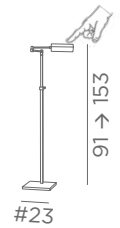

OUASET

3668 028 Light bronze	3668 029 Brushed bronze	3668 032 Brushed chrome

R7s fittings
LED bulb included
15W - 2000lm - 2700°K
Articulated arms
Adjustable height
Touch dimming on the reflector
Dimming box on cable