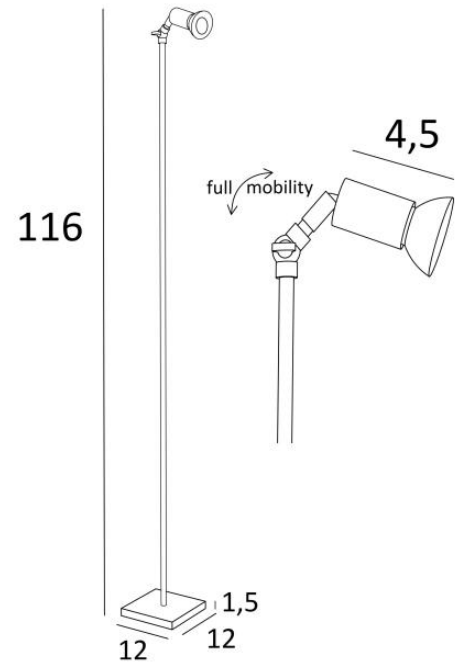

Afmetingen van de spot : Ø2,8→5,3cm L6,7cm

Dimbaar leeslampje

Een voetdimmer op de elektrische kabel

Verplicht gebruik van een LED lamp (veiligheid)

BESCHIKBARE METALEN AFWERKINGEN EN CODES

25 - Gesatineerd messing - 3686 025

28 - Lichtbrons - 3686 028

29 - Geborsteld brons - 3686 029

33 - Gesatineerd nikkel - 3686 033

STARLIGHT 2

STARLIGHT 2 in gesatineerd nikkel

STARLIGHT 2 is een klein leeslampje met spotlight

Dankzij het dubbele kogelgewricht aan de achterkant van de spot kan zij in alle richtingen op en neer worden bewogen

Zij is uitgerust voor een GU10 lamp en een dimmer, geïnstalleerd op het elektrische snoer

Efficiënt en multifunctioneel licht

TOTALE AFMETINGEN

H116cm #12cm

BASIS

Massief messing basis : #12 x 1,5cm

TECHNISCHE GEGEVENS

TOTALE AFMETINGEN

H76,5→128cm L30→50cm

BASE : #23 x 2,5cm

TECHNISCHE GEGEVENS

Geïntegreerde LED-strips in de reflector :

verbruik 2x3,6W helderheid 1x700lm kleurtemperatuur 2700°K en niet dimbaar

Driver aan de stekker : 24-240V 500mA