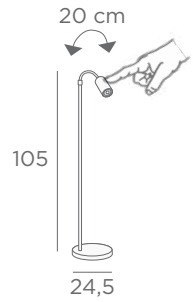

FLOOR LAMPS

WITH SPOTLIGHT/REFLECTOR

ONLY FOR
LED BULB

By touching the button on the spotlight, NEDJEM & BAKI have an ON/OFF and dimmer function