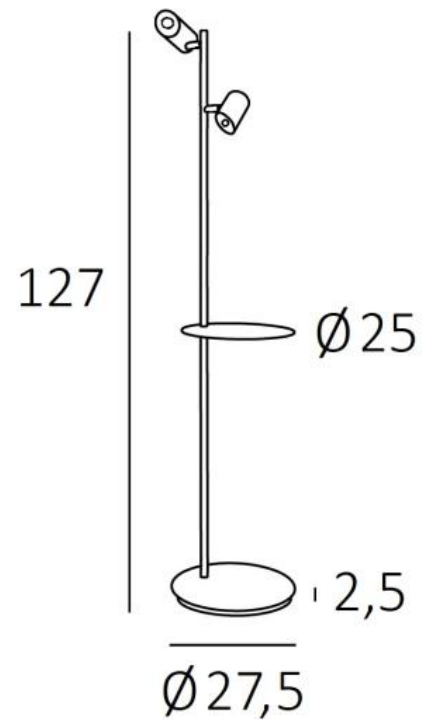

HERMES

Leestafel om naast een zetel of aan het uiteinde van een sofa te plaatsen

Gemonteerd op een stevige, zware basis voor opmerkelijke stabiliteit

HERMES is zeer efficiënt en zeer functioneel: twee spots die in alle richtingen kunnen worden versteld en een plank die in hoogte en horizontaal kan worden versteld

Schitterende afwerkingen

TOTALE AFMETINGEN

H127cm Ø27,5cm

BASIS

Ø27,5 x 2,5cm

TECHNISCHE GEGEVENS

Twee GU10 fittingen

De gloeilampen zijn volledig geïntegreerd in de spots

De spots zijn 360° oriënteerbaar

Afmetingen van een spot : Ø5,5cm L7,8→10,9cm

Rond tafeltje : Ø 25 cm

Het tafeltje is in hoogte verstelbaar en draait horizontaal rond de hoofdhuiskap

Een voetschakelaar op de elektrische kabel (standaard)

Installatie van een voetschakelaar (op aanvraag)

Verplicht gebruik van LED lampen (veiligheid)

BESCHIKBARE METALEN AFWERKINGEN EN CODES

28 - Lichtbrons - 3633 028

29 - Geborsteld brons - 3633 029

LIGHTING COLLECTION