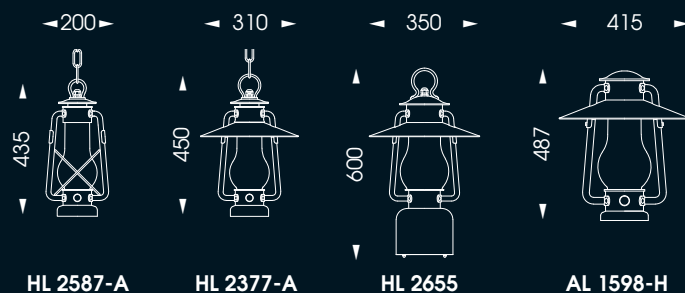

HL 2655

socket:	1 x E 27, 1 x 27W LED	glass:	Nr. 496-17-M
height:	600 mm	finish:	custom reseda green antique
width:	350 mm	canopy:	B Nr. 15-N
chain:	K 1160 – 1 m	weight:	12 kg

HL 2587-A

socket:	1 x E 27	glass:	Nr. 299-17-M
height:	435 mm	finish:	terra
width:	200 mm	canopy:	B Nr. 15-N
chain:	K 1159 – 1 m	weight:	5 kg

HL 2377-A (AL 1603-H)

socket:	1 x E 27	glass:	Nr. 299-17-M
height:	450 mm	finish:	terra
width:	310 mm	canopy:	B Nr. 15-N
chain:	K 1159 – 1 m	weight:	7 kg