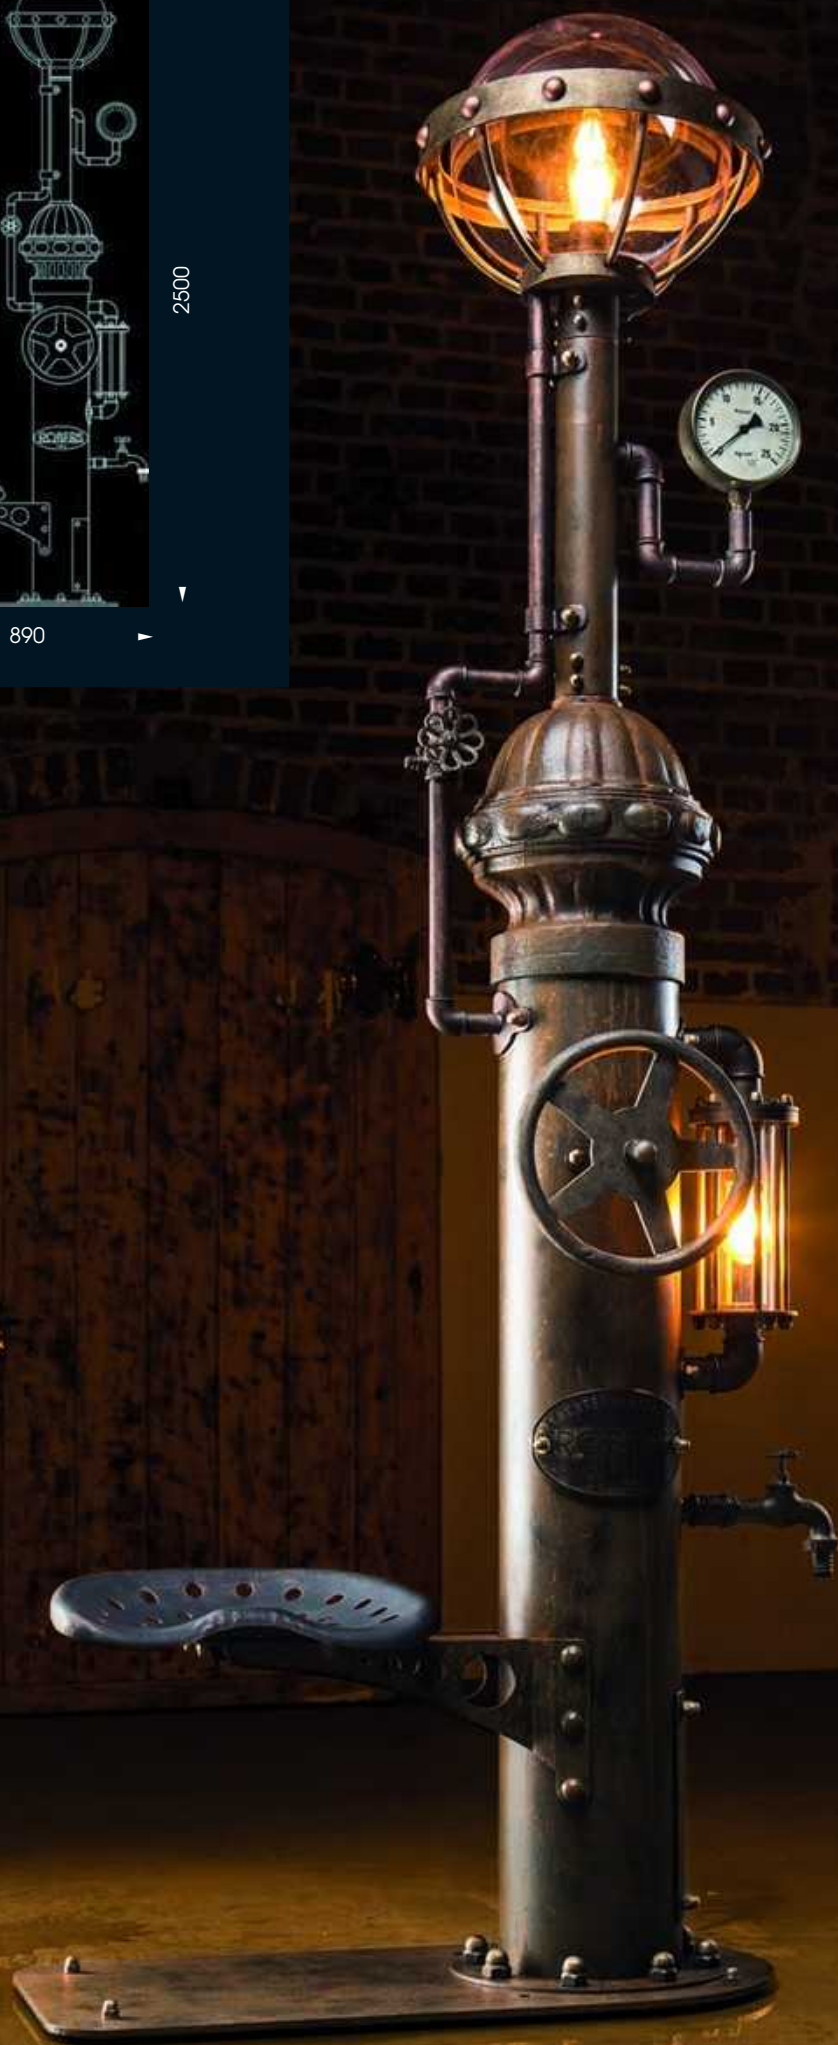

## AL 6834

socket: 2 x E 27  
height: 2500 mm  
width: 890 mm  
depth: 440 mm  
glass: Nr. 141-17, Nr. 285-17  
finish: steampunk  
weight: 118 kg

2500

890

AL 6834

WL 3726-A

WL 3726-A  
Detail