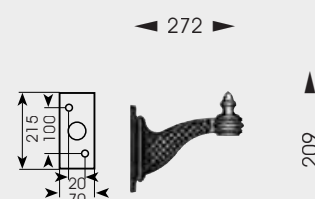

Art. Nr.: **WA 7161-H**
2,4 kg