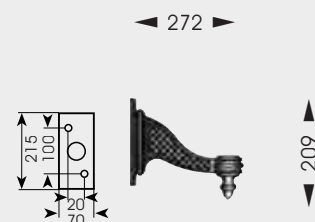

# WALL BRACKETS

Art. Nr.: **WA 7157**  
**8,2 kg**

Art. Nr.: **WA 7045**  
**2 kg**

Art. Nr.: **WA 7046**  
**3,5 kg**

Art. Nr.: **WA 7161-S**  
**2,4 kg**

Art. Nr.: **WA 7072**  
**6,0 kg**

Art. Nr.: **WA 7152**  
**3,7 kg**