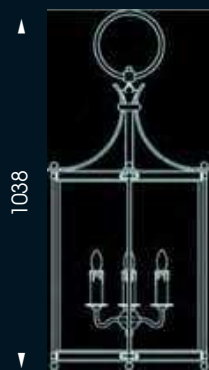

**WL 3499-A**

socket: 1 x E 14  
 height: 330 mm  
 width: 250 mm  
 dist. to wall: 140 mm

glass: 1 x Nr. 351-16-M,  
 Nr. 315-17  
 finish: old black  
 weight: 5 kg

HL 2428-A

HL 2452-A  
ø 220

HL 2428-A  
ø 340