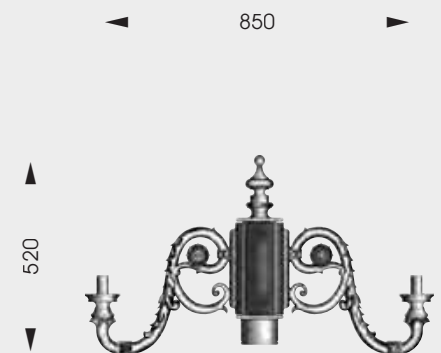

- **KR 545** 2 x 180° 13 kg
- **KR 546** 2 x 180° + M 12 kg
- **KR 547** 3 x 120° 19 kg
- **KR 548** 3 x 120° + M 18 kg
- **KR 549** 4 x 90° 23 kg
- **KR 550** 4 x 90° + M 22 kg