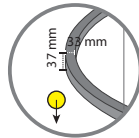

Verkrijgbaar in:

- Finalis
- Nexus Slim
- Zero(X/Y)

Finalis