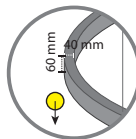

RING SET 3

Bestaat uit

- 1 x Plafondkap 26CM
- 1 x Ring 400 mm
- 1 x Ring 600 mm
- 1 x Ring 800 mm

Driver in plafondkap, of te plaatsen boven plafond.

Technische specificaties

Uitvoering	Totaal vermogen	Lichtkleur	Optioneel
Finalis	76 watt	2200K, 2700K, 3000K, 4000K	Dimbaar, Indirect
Nexus Slim	76 watt	2200K, 2700K, 3000K, 4000K	Dimbaar, Indirect
Zero(X/Y)	55 watt	2200K, 2700K, 3000K, 4000K	Dimbaar

Plafondkappen zijn verkrijgbaar in

RAL9016 WIT MAT
RAL9005 ZWART MAT

Verkrijgbaar in:

- Finalis
- Nexus Slim
- Zero(X/Y)

Nexus Slim

Licht Richting