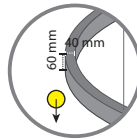

RING SET 5

Bestaat uit

- 1 x Plafondkap 26CM
- 1 x Ring 500 mm
- 2 x Ring 600 mm

Driver in plafondkap, of te plaatsen boven plafond.

Technische specificaties

Uitvoering	Totaal vermogen	Lichtkleur	Optioneel
Finalis	72 watt	2200K, 2700K, 3000K, 4000K	Dimbaar, Indirect
Nexus Slim	72 watt	2200K, 2700K, 3000K, 4000K	Dimbaar, Indirect
Zero(X/Y)	51 watt	2200K, 2700K, 3000K, 4000K	Dimbaar

Plafondkappen zijn verkrijgbaar in

RAL9016 WIT MAT
RAL9005 ZWART MAT

Verkrijgbaar in:

- Finalis
- Nexus Slim
- Zero(X/Y)

Nexus Slim

Licht Richting