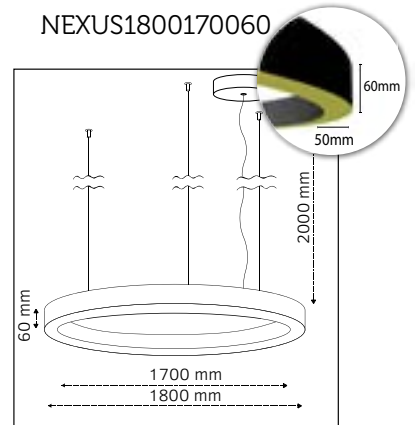

Nexus

■ Model:
NEXUS1500140060

■ Outer Diameter:
1500mm

■ Inner Diameter:
1400mm

■ Height:
60mm

■ LED Power:
66W

■ Luminous Flux:
8.910lm

■ Color Temperature:
2700K, 3000K, 4000K,
TUNABLE WHITE, RGB

■ Model:
NEXUS1800170060

■ Outer Diameter:
1800mm

■ Inner Diameter:
1700mm

■ Height:
60mm

■ LED Power:
80W

■ Luminous Flux:
10.800lm

■ Color Temperature:
2700K, 3000K, 4000K,
TUNABLE WHITE, RGB

■ CRI:
90+