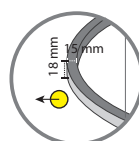

Zero(X)

Zero(Y)

Licht Richting

RING SET 3

Bestaat uit

- 1 x Plafondkap 26CM
- 1 x Ring 400 mm
- 1 x Ring 600 mm
- 1 x Ring 800 mm

Driver in plafondkap, of te plaatsen boven plafond.

Technische specificaties