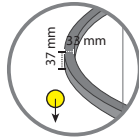

Verkrijgbaar in:

- Finalis
- Nexus Slim
- Zero(X/Y)

Finalis