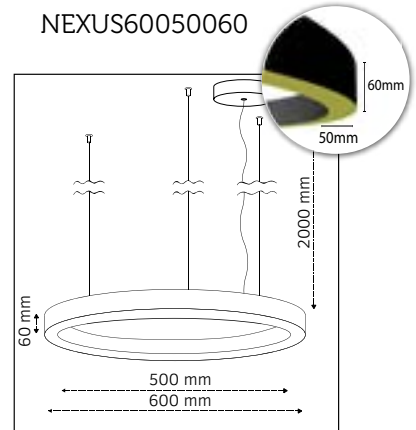

Projects

Product Specifications

■ Art No:
ROL70060080

■ Outer Diameter:
700mm

■ Inner Diameter:
600mm

■ Height:
80mm

■ LED Power:
31W

■ Luminous Flux:
4.185lm

■ Model:
NEXUS40030060

■ Outer Diameter:
400mm

■ Inner Diameter:
300mm

■ Height:
60mm

■ LED Power:
15W

■ Luminous Flux:
2.025lm

■ Color Temperature:
2700K, 3000K, 4000K,
TUNABLE WHITE, RGB

■ CRI:
90+

■ Model:
NEXUS60050060

■ Outer Diameter:
600mm

■ Inner Diameter:
500mm

■ Height:
60mm

■ LED Power:
26W

■ Luminous Flux:
3.510lm

■ Color Temperature:
2700K, 3000K, 4000K,
TUNABLE WHITE, RGB

■ CRI:
90+