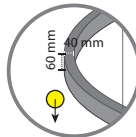

RING SET 1

Bestaat uit

- 1 x Plafondkap 26CM
- 1 x Ring 600 mm
- 1 x Ring 800 mm
- 1 x Ring 1000 mm

Driver in plafondkap, of te plaatsen boven plafond.

Technische specificaties

Uitvoering	Totaal vermogen	Lichtkleur	Optioneel
Finalis	105 watt	2200K, 2700K, 3000K, 4000K	Dimbaar, Indirect
Nexus Slim	105 watt	2200K, 2700K, 3000K, 4000K	Dimbaar, Indirect
Zero(X/Y)	72 watt	2200K, 2700K, 3000K, 4000K	Dimbaar

Plafondkappen zijn verkrijgbaar in

RAL9016 WIT MAT
RAL9005 ZWART MAT

Verkrijgbaar in:

- Finalis
- Nexus Slim
- Zero(X/Y)

Nexus Slim

Licht Richting