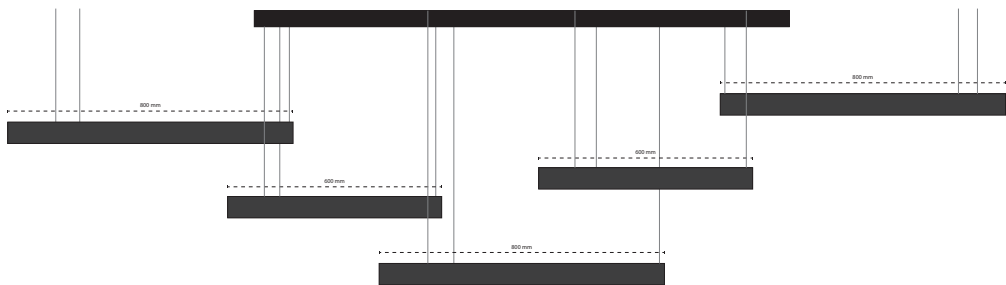

Licht Richting

RING SET 2

Bestaat uit

- 1 x Plafondplaat Small of Breed
- 2 x Ring 600 mm
- 3 x Ring 800 mm

Driver in plafondplaat, of te plaatsen boven plafond.

Technische specificaties

Uitvoering	Totaal vermogen	Lichtkleur	Optioneel
Finalis	150 watt	2200K, 2700K, 3000K, 4000K	Dimbaar, Indirect
Nexus Slim	150 watt	2200K, 2700K, 3000K, 4000K	Dimbaar, Indirect
Zero(X/Y)	108 watt	2200K, 2700K, 3000K, 4000K	Dimbaar