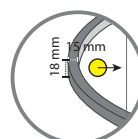

RING SET 3

Bestaat uit

- 1 x Plafondkap 26CM
- 1 x Ring 400 mm
- 1 x Ring 600 mm
- 1 x Ring 800 mm

Driver in plafondkap, of te plaatsen boven plafond.

Technische specificaties

Uitvoering	Totaal vermogen	Lichtkleur	Optioneel
Finalis	76 watt	2200K, 2700K, 3000K, 4000K	Dimbaar, Indirect
Nexus Slim	76 watt	2200K, 2700K, 3000K, 4000K	Dimbaar, Indirect
Zero(X/Y)	55 watt	2200K, 2700K, 3000K, 4000K	Dimbaar

Plafondkappen zijn verkrijgbaar in

RAL9016 WIT MAT
RAL9005 ZWART MAT

Verkrijgbaar in:

- Finalis
- Nexus Slim
- Zero(X/Y)

Zero(X)

Licht Richting