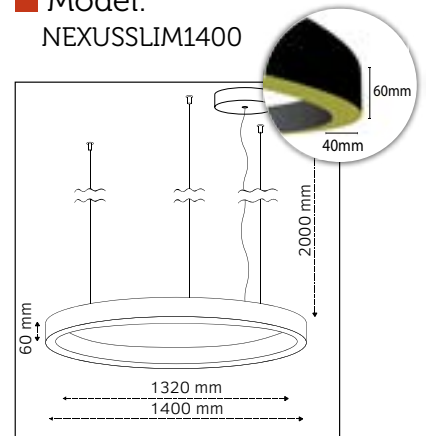

■ Model:
NEXUSSLIM1400

■ Outer Diameter:
1400mm

■ Inner Diameter:
1320mm

■ Height:
60mm

■ LED Power:
62W

■ Luminous Flux:
8.370lm

■ Color Temperature:
2700K, 3000K, 4000K,
TUNABLE WHITE, RGB

■ CRI:
90+