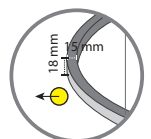

Zero(Y)

Licht Richting