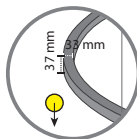

Verkrijgbaar in:

- Finalis
- Nexus Slim
- Zero(X/Y)

Finalis