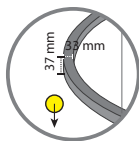

Verkrijgbaar in:

- Finalis
- Nexus Slim
- Zero(X/Y)

Finalis