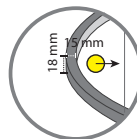

RING SET 4

Bestaat uit

- 1 x Plafondkap 26CM
- 1 x Ring 600 mm
- 1 x Ring 800 mm
- 1 x Ring 1000 mm

Driver in plafondkap, of te plaatsen boven plafond.

Technische specificaties

Uitvoering	Totaal vermogen	Lichtkleur	Optioneel
Finalis	105 watt	2200K, 2700K, 3000K, 4000K	Dimbaar, Indirect
Nexus Slim	105 watt	2200K, 2700K, 3000K, 4000K	Dimbaar, Indirect
Zero(X/Y)	72 watt	2200K, 2700K, 3000K, 4000K	Dimbaar

Plafondkappen zijn verkrijgbaar in

RAL9016 WIT MAT
RAL9005 ZWART MAT

Verkrijgbaar in:

- Finalis
- Nexus Slim
- Zero(X/Y)

Zero(X)

Licht Richting