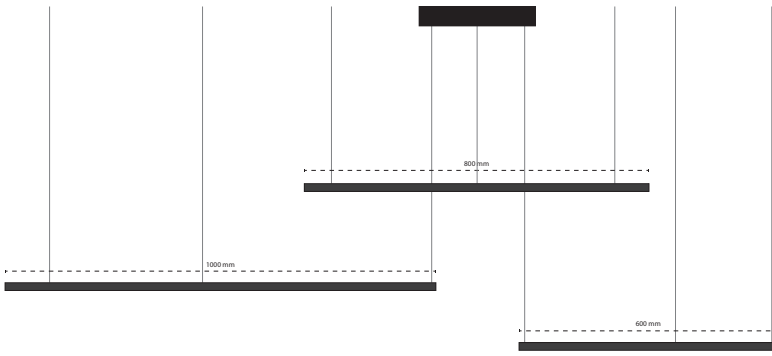

Licht Richting

RING SET 4

Bestaat uit

- 1 x Plafondkap 26CM
- 1 x Ring 600 mm
- 1 x Ring 800 mm
- 1 x Ring 1000 mm

Driver in plafondkap, of te plaatsen boven plafond.

Technische specificaties

Uitvoering	Totaal vermogen	Lichtkleur	Optioneel
Finalis	105 watt	2200K, 2700K, 3000K, 4000K	Dimbaar, Indirect
Nexus Slim	105 watt	2200K, 2700K, 3000K, 4000K	Dimbaar, Indirect
Zero(X/Y)	72 watt	2200K, 2700K, 3000K, 4000K	Dimbaar