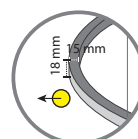

Zero(Y)

Licht Richting