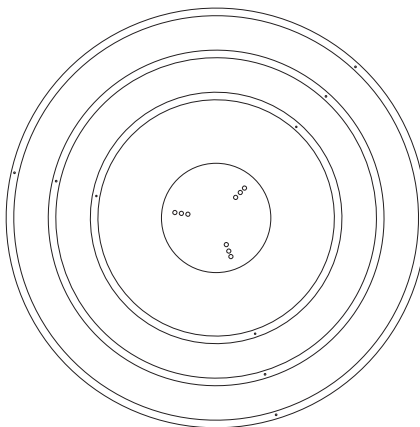

Licht Richting

RING SET 2

Bestaat uit

- 1 x Plafondplaat Small of Breed
- 2 x Ring 600 mm
- 3 x Ring 800 mm

Driver in plafondplaat, of te plaatsen boven plafond.

Technische specificaties

Uitvoering	Totaal vermogen	Lichtkleur	Optioneel
Finalis	150 watt	2200K, 2700K, 3000K, 4000K	Dimbaar, Indirect
Nexus Slim	150 watt	2200K, 2700K, 3000K, 4000K	Dimbaar, Indirect
Zero(X/Y)	108 watt	2200K, 2700K, 3000K, 4000K	Dimbaar