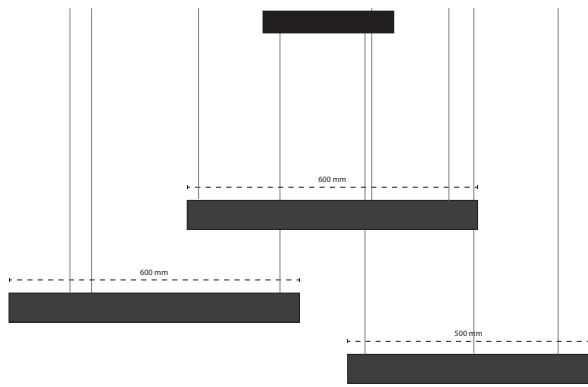

Licht Richting

RING SET 5

Bestaat uit

- 1 x Plafondkap 26CM
- 1 x Ring 500 mm
- 2 x Ring 600 mm

Driver in plafondkap, of te plaatsen boven plafond.

Technische specificaties

Uitvoering	Totaal vermogen	Lichtkleur	Optioneel
Finalis	72 watt	2200K, 2700K, 3000K, 4000K	Dimbaar, Indirect
Nexus Slim	72 watt	2200K, 2700K, 3000K, 4000K	Dimbaar, Indirect
Zero(X/Y)	51 watt	2200K, 2700K, 3000K, 4000K	Dimbaar