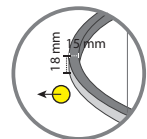

Zero(Y)

Licht Richting