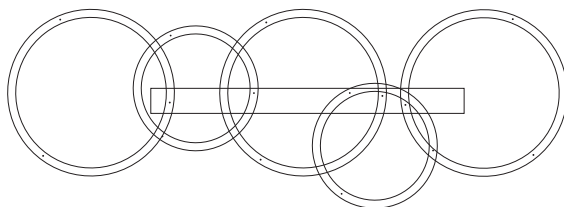

Zero(X)

Zero(Y)

Licht Richting

RING SET 3

Bestaat uit

- 1 x Plafondkap 26CM
- 1 x Ring 400 mm
- 1 x Ring 600 mm
- 1 x Ring 800 mm

Driver in plafondkap, of te plaatsen boven plafond.

Technische specificaties