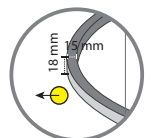

Zero(Y)

Licht Richting