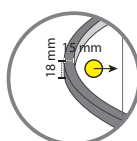

Zero(X)

Zero(Y)

Licht Richting

RING SET 3

Bestaat uit

- 1 x Plafondkap 26CM
- 1 x Ring 400 mm
- 1 x Ring 600 mm
- 1 x Ring 800 mm

Driver in plafondkap, of te plaatsen boven plafond.

Technische specificaties