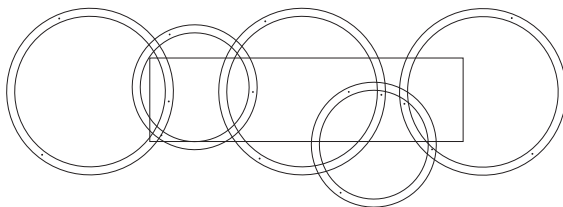

Zero(X)

Zero(Y)

Licht Richting

RING SET 3

Bestaat uit

- 1 x Plafondkap 26CM
- 1 x Ring 400 mm
- 1 x Ring 600 mm
- 1 x Ring 800 mm

Driver in plafondkap, of te plaatsen boven plafond.

Technische specificaties