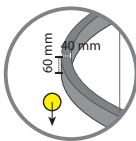

RING SET 2

Bestaat uit

- 1 x Plafondplaat Small of Breed
- 2 x Ring 600 mm
- 3 x Ring 800 mm

Driver in plafondplaat, of te plaatsen boven plafond.

Technische specificaties

Uitvoering	Totaal vermogen	Lichtkleur	Optioneel
Finalis	150 watt	2200K, 2700K, 3000K, 4000K	Dimbaar, Indirect
Nexus Slim	150 watt	2200K, 2700K, 3000K, 4000K	Dimbaar, Indirect
Zero(X/Y)	108 watt	2200K, 2700K, 3000K, 4000K	Dimbaar

Plafondplaten zijn verkrijgbaar in:

RAL9016 WIT MAT
RAL9005 ZWART MAT

Mogelijke maten:

Small: 1500x120 mm
Breed: 1500x400 mm

Verkrijgbaar in:

- Finalis
- Nexus Slim
- Zero(X/Y)

Nexus Slim

Licht Richting