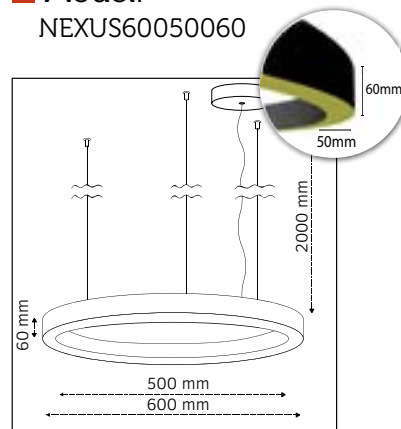

Projects

Product Specifications

■ Art No:
ROL70060080

■ Outer Diameter:
700mm

■ Inner Diameter:
600mm

■ Height:
80mm

■ LED Power:
31W

■ Luminous Flux:
4.185lm

■ Model:
NEXUS40030060

■ Outer Diameter:
400mm

■ Inner Diameter:
300mm

■ Height:
60mm

■ LED Power:
15W

■ Luminous Flux:
2.025lm

■ Color Temperature:
2700K, 3000K, 4000K,
TUNABLE WHITE, RGB

■ CRI:
90+

■ Model:
NEXUS60050060

■ Outer Diameter:
600mm

■ Inner Diameter:
500mm

■ Height:
60mm

■ LED Power:
26W

■ Luminous Flux:
3.510lm

■ Color Temperature:
2700K, 3000K, 4000K,
TUNABLE WHITE, RGB

■ CRI:
90+