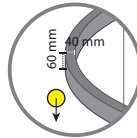

RING SET 5

Bestaat uit

- 1 x Plafondkap 26CM
- 1 x Ring 500 mm
- 2 x Ring 600 mm

Driver in plafondkap, of te plaatsen boven plafond.

Technische specificaties

Uitvoering	Totaal vermogen	Lichtkleur	Optioneel
Finalis	72 watt	2200K, 2700K, 3000K, 4000K	Dimbaar, Indirect
Nexus Slim	72 watt	2200K, 2700K, 3000K, 4000K	Dimbaar, Indirect
Zero(X/Y)	51 watt	2200K, 2700K, 3000K, 4000K	Dimbaar

Plafondkappen zijn verkrijgbaar in

RAL9016 WIT MAT
RAL9005 ZWART MAT

Verkrijgbaar in:

- Finalis
- Nexus Slim
- Zero(X/Y)

Nexus Slim

Licht Richting