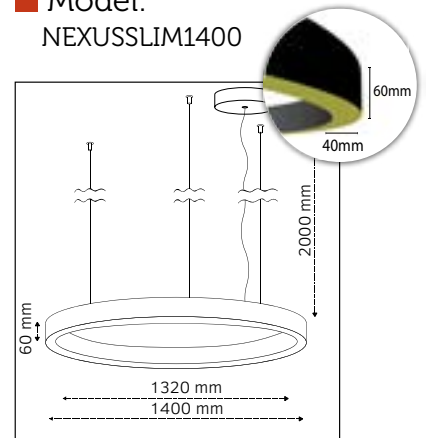

■ Model:
NEXUSSLIM1400

■ Outer Diameter:
1400mm

■ Inner Diameter:
1320mm

■ Height:
60mm

■ LED Power:
62W

■ Luminous Flux:
8.370lm

■ Color Temperature:
2700K, 3000K, 4000K,
TUNABLE WHITE, RGB

■ CRI:
90+