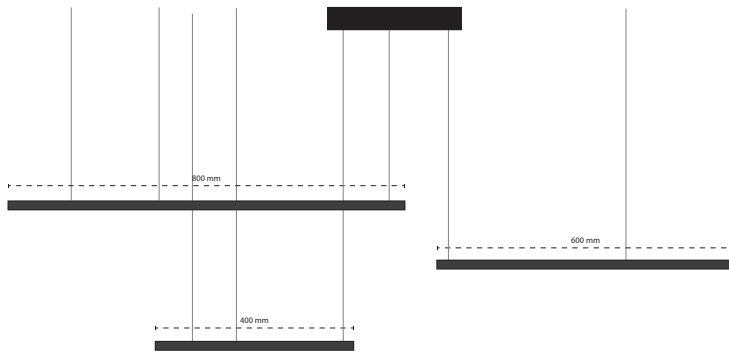

RING SET 3

Bestaat uit

- 1 x Plafondkap 26CM
- 1 x Ring 400 mm
- 1 x Ring 600 mm
- 1 x Ring 800 mm

Driver in plafondkap, of te plaatsen boven plafond.

Technische specificaties

Uitvoering	Totaal vermogen	Lichtkleur	Optioneel
Finalis	76 watt	2200K, 2700K, 3000K, 4000K	Dimbaar, Indirect
Nexus Slim	76 watt	2200K, 2700K, 3000K, 4000K	Dimbaar, Indirect
Zero(X/Y)	55 watt	2200K, 2700K, 3000K, 4000K	Dimbaar

Plafondkappen zijn verkrijgbaar in

RAL9016 WIT MAT
RAL9005 ZWART MAT

Verkrijgbaar in:

- Finalis
- Nexus Slim
- Zero(X/Y)

Licht Richting