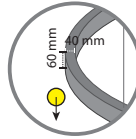

RING SET 4

Bestaat uit

- 1 x Plafondkap 26CM
- 1 x Ring 600 mm
- 1 x Ring 800 mm
- 1 x Ring 1000 mm

Driver in plafondkap, of te plaatsen boven plafond.

Technische specificaties

Uitvoering	Totaal vermogen	Lichtkleur	Optioneel
Finalis	105 watt	2200K, 2700K, 3000K, 4000K	Dimbaar, Indirect
Nexus Slim	105 watt	2200K, 2700K, 3000K, 4000K	Dimbaar, Indirect
Zero(X/Y)	72 watt	2200K, 2700K, 3000K, 4000K	Dimbaar

Plafondkappen zijn verkrijgbaar in

RAL9016 WIT MAT
RAL9005 ZWART MAT

Verkrijgbaar in:

- Finalis
- Nexus Slim
- Zero(X/Y)

Nexus Slim

Licht Richting