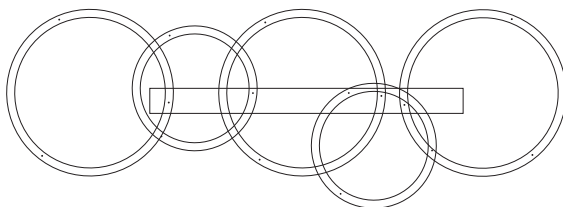

Zero(X)

Zero(Y)

Licht Richting

RING SET 3

Bestaat uit

- 1 x Plafondkap 26CM
- 1 x Ring 400 mm
- 1 x Ring 600 mm
- 1 x Ring 800 mm

Driver in plafondkap, of te plaatsen boven plafond.

Technische specificaties