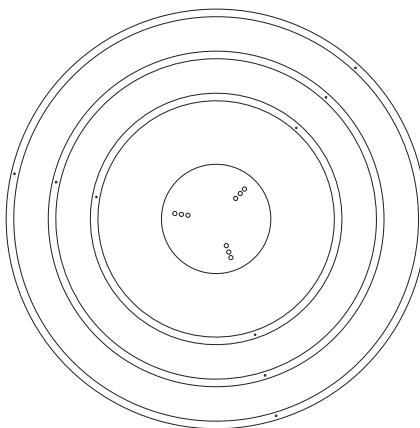

Licht Richting

RING SET 2

Bestaat uit

- 1 x Plafondplaat Small of Breed
- 2 x Ring 600 mm
- 3 x Ring 800 mm

Driver in plafondplaat, of te plaatsen boven plafond.

Technische specificaties

Uitvoering	Totaal vermogen	Lichtkleur	Optioneel
Finalis	150 watt	2200K, 2700K, 3000K, 4000K	Dimbaar, Indirect
Nexus Slim	150 watt	2200K, 2700K, 3000K, 4000K	Dimbaar, Indirect
Zero(X/Y)	108 watt	2200K, 2700K, 3000K, 4000K	Dimbaar