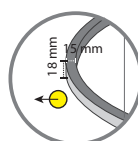

Zero(X)

Zero(Y)

Licht Richting

RING SET 3

Bestaat uit

- 1 x Plafondkap 26CM
- 1 x Ring 400 mm
- 1 x Ring 600 mm
- 1 x Ring 800 mm

Driver in plafondkap, of te plaatsen boven plafond.

Technische specificaties