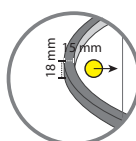

Zero(X)

Zero(Y)

Licht Richting

RING SET 3

Bestaat uit

- 1 x Plafondkap 26CM
- 1 x Ring 400 mm
- 1 x Ring 600 mm
- 1 x Ring 800 mm

Driver in plafondkap, of te plaatsen boven plafond.

Technische specificaties