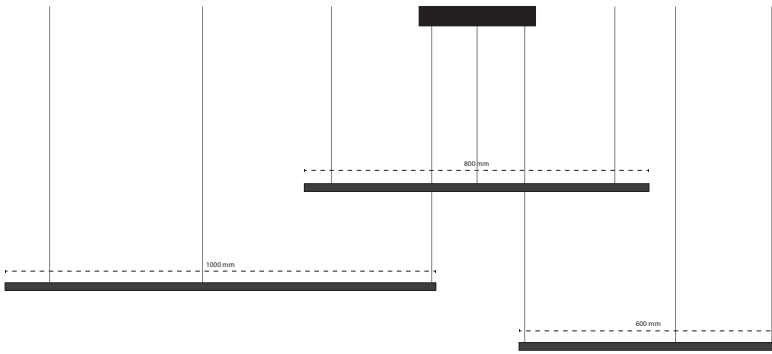

Licht Richting

RING SET 4

Bestaat uit

- 1 x Plafondkap 26CM
- 1 x Ring 600 mm
- 1 x Ring 800 mm
- 1 x Ring 1000 mm

Driver in plafondkap, of te plaatsen boven plafond.

Technische specificaties

Uitvoering	Totaal vermogen	Lichtkleur	Optioneel
Finalis	105 watt	2200K, 2700K, 3000K, 4000K	Dimbaar, Indirect
Nexus Slim	105 watt	2200K, 2700K, 3000K, 4000K	Dimbaar, Indirect
Zero(X/Y)	72 watt	2200K, 2700K, 3000K, 4000K	Dimbaar