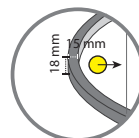

RING SET 5

Bestaat uit

- 1 x Plafondkap 26CM
- 1 x Ring 500 mm
- 2 x Ring 600 mm

Driver in plafondkap, of te plaatsen boven plafond.

Technische specificaties

Uitvoering	Totaal vermogen	Lichtkleur	Optioneel
Finalis	72 watt	2200K, 2700K, 3000K, 4000K	Dimbaar, Indirect
Nexus Slim	72 watt	2200K, 2700K, 3000K, 4000K	Dimbaar, Indirect
Zero(X/Y)	51 watt	2200K, 2700K, 3000K, 4000K	Dimbaar

Plafondkappen zijn verkrijgbaar in

RAL9016 WIT MAT
RAL9005 ZWART MAT

Verkrijgbaar in:

- Finalis
- Nexus Slim
- Zero(X/Y)

Zero(X)

Licht Richting