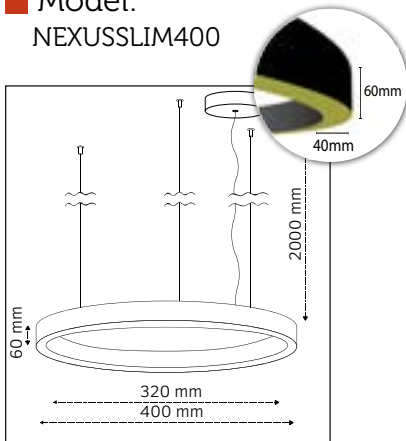

Nexus Slim (Aluminum Series)

Nexus Slim

Nexus Slim

Product Specifications

Nexus Slim

■ Model:
NEXUSSLIM400

■ Outer Diameter:
400mm

■ Inner Diameter:
320mm