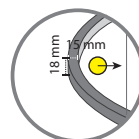

RING SET 5

Bestaat uit

- 1 x Plafondkap 26CM
- 1 x Ring 500 mm
- 2 x Ring 600 mm

Driver in plafondkap, of te plaatsen boven plafond.

Technische specificaties

Uitvoering	Totaal vermogen	Lichtkleur	Optioneel
Finalis	72 watt	2200K, 2700K, 3000K, 4000K	Dimbaar, Indirect
Nexus Slim	72 watt	2200K, 2700K, 3000K, 4000K	Dimbaar, Indirect
Zero(X/Y)	51 watt	2200K, 2700K, 3000K, 4000K	Dimbaar

Plafondkappen zijn verkrijgbaar in

RAL9016 WIT MAT
RAL9005 ZWART MAT

Verkrijgbaar in:

- Finalis
- Nexus Slim
- Zero(X/Y)

Zero(X)

Licht Richting