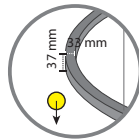

Verkrijgbaar in:

- Finalis
- Nexus Slim
- Zero(X/Y)

Finalis