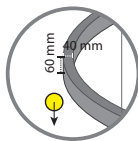

RING SET 2

Bestaat uit

- 1 x Plafondplaat Small of Breed
- 2 x Ring 600 mm
- 3 x Ring 800 mm

Driver in plafondplaat, of te plaatsen boven plafond.

Technische specificaties

Uitvoering	Totaal vermogen	Lichtkleur	Optioneel
Finalis	150 watt	2200K, 2700K, 3000K, 4000K	Dimbaar, Indirect
Nexus Slim	150 watt	2200K, 2700K, 3000K, 4000K	Dimbaar, Indirect
Zero(X/Y)	108 watt	2200K, 2700K, 3000K, 4000K	Dimbaar

Plafondplaten zijn verkrijgbaar in:

RAL9016 WIT MAT
RAL9005 ZWART MAT

Mogelijke maten:

Small: 1500x120 mm
Breed: 1500x400 mm

Verkrijgbaar in:

- Finalis
- Nexus Slim
- Zero(X/Y)

Nexus Slim

Licht Richting