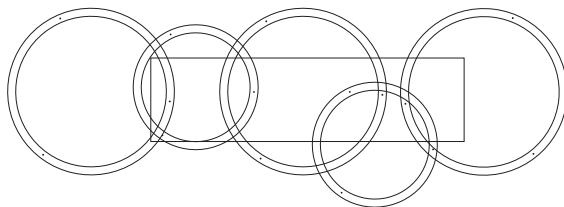

Verkrijgbaar in:

- Finalis
- Nexus Slim
- Zero(X/Y)

Licht Richting